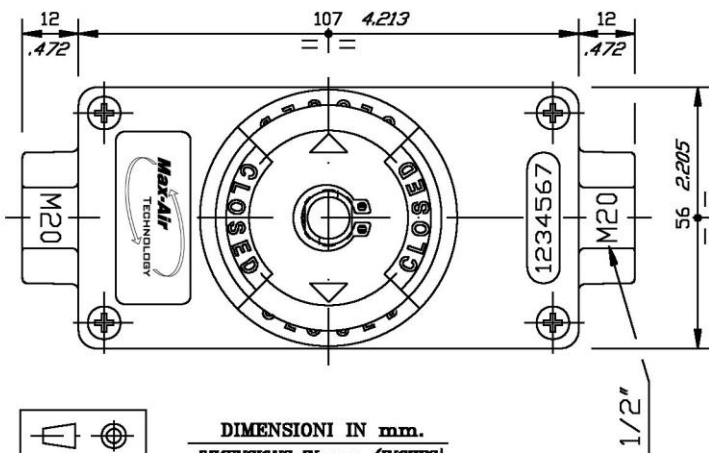

BOX-MICRO

CON 2 FINE CORSA

ELETTROMECCANICI

DATI TECNICI

BOX-MICRO

WITH 2 MECHANICAL

MICROSWITCHES

TECHNICAL DATA

Max-Air
TECHNOLOGY