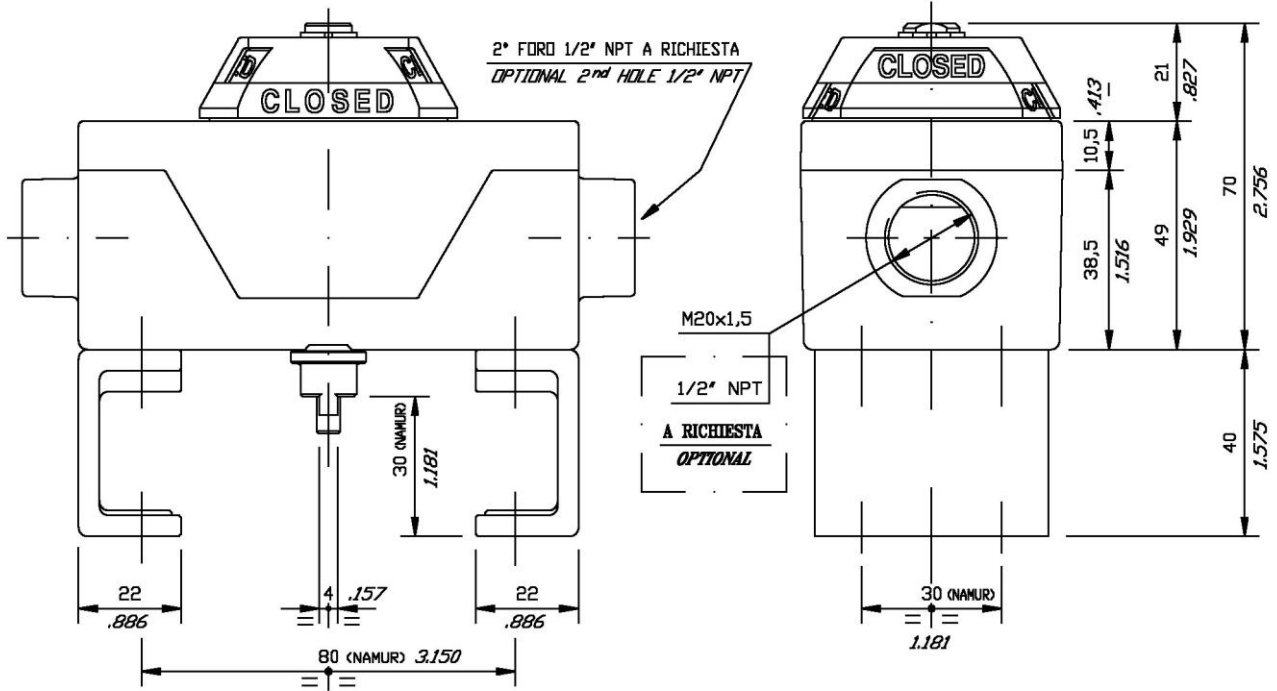

BOX-MICRO

CON 2 FINE CORSA

ELETTROMECCANICI

DATI TECNICI

BOX-MICRO

WITH 2 MECHANICAL

MICROSWITCHES

TECHNICAL DATA

Max-Air
TECHNOLOGY