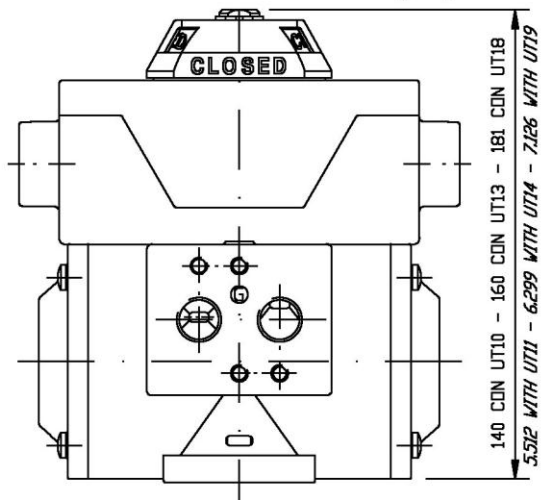

ACCOPIAMENTO DIRETTO CON UT10/13/18
DIRECT ASSEMBLY WITH UT11/14/19

Emme Technology Srl Via Di Vittorio 307/27 - 20099 Sesto S. Giovanni (MI) - ITALY