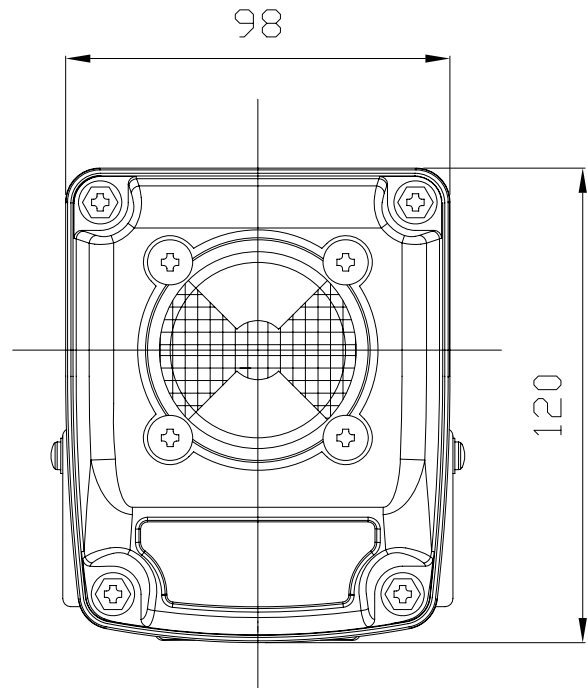

BOX-MICRO

CON 2 FINE CORSA

ELETTROMECCANICI

DATI TECNICI

Max-Air
TECHNOLOGY

BOX-MICRO

WITH 2 MECHANICAL

MICROSWITCHES

TECHNICAL DATA

DIMENSIONI IN mm.
DIMENSIONS IN mm. (INCHES)

Emme Technology Srl Via Di Vittorio 307/27 - 20099 Sesto S. Giovanni (MI) - ITALY