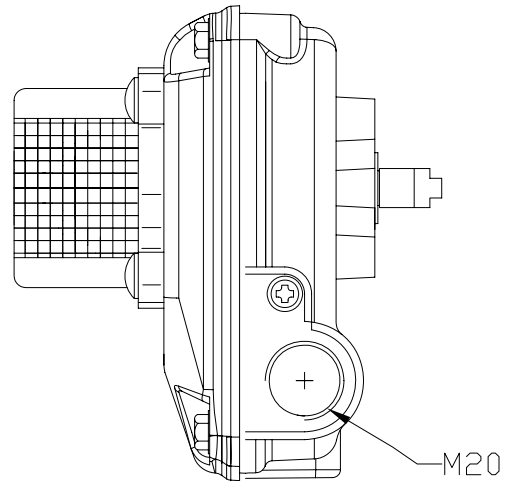

BOX-MICRO

CON 2 FINE CORSA

ELETTROMECCANICI

DATI TECNICI

Max-Air
TECHNOLOGY

BOX-MICRO

WITH 2 MECHANICAL

MICROSWITCHES

TECHNICAL DATA

DIMENSIONI IN mm.
DIMENSIONS IN mm. (INCHES)

Emme Technology Srl Via Di Vittorio 307/27 - 20099 Sesto S. Giovanni (MI) - ITALY