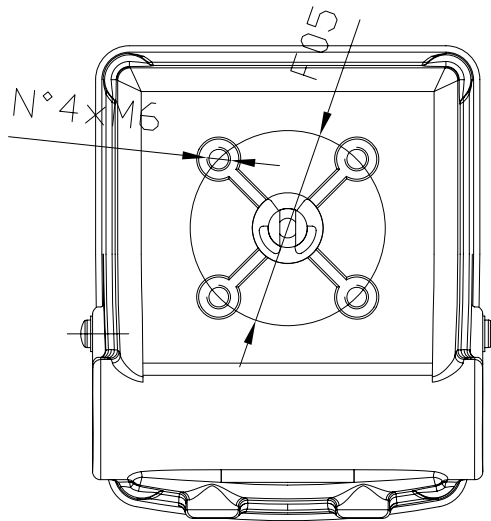

BOX-MICRO

CON 2 FINE CORSA

ELETTROMECCANICI

DATI TECNICI

Max-Air
TECHNOLOGY

BOX-MICRO

WITH 2 MECHANICAL

MICROSWITCHES

TECHNICAL DATA

DIMENSIONI IN mm.
DIMENSIONS IN mm. (INCHES)

Emme Technology Srl Via Di Vittorio 307/27 - 20099 Sesto S. Giovanni (MI) - ITALY