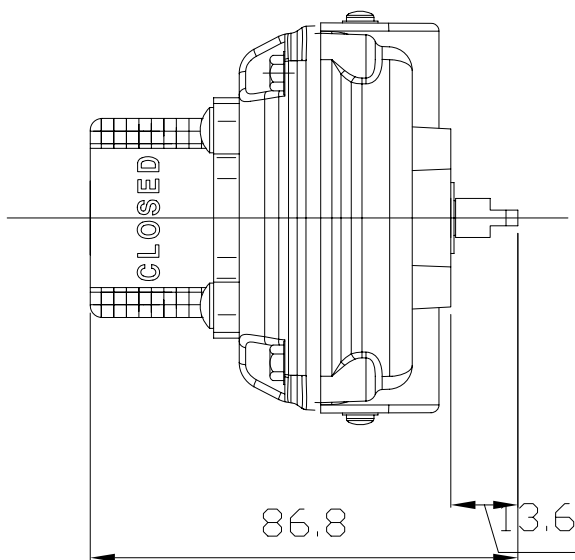

BOX-MICRO

CON 2 FINE CORSA

ELETTROMECCANICI

DATI TECNICI

Max-Air
TECHNOLOGY

BOX-MICRO

WITH 2 MECHANICAL

MICROSWITCHES

TECHNICAL DATA

DIMENSIONI IN mm.
DIMENSIONS IN mm. (INCHES)

Emme Technology Srl Via Di Vittorio 307/27 - 20099 Sesto S. Giovanni (MI) - ITALY